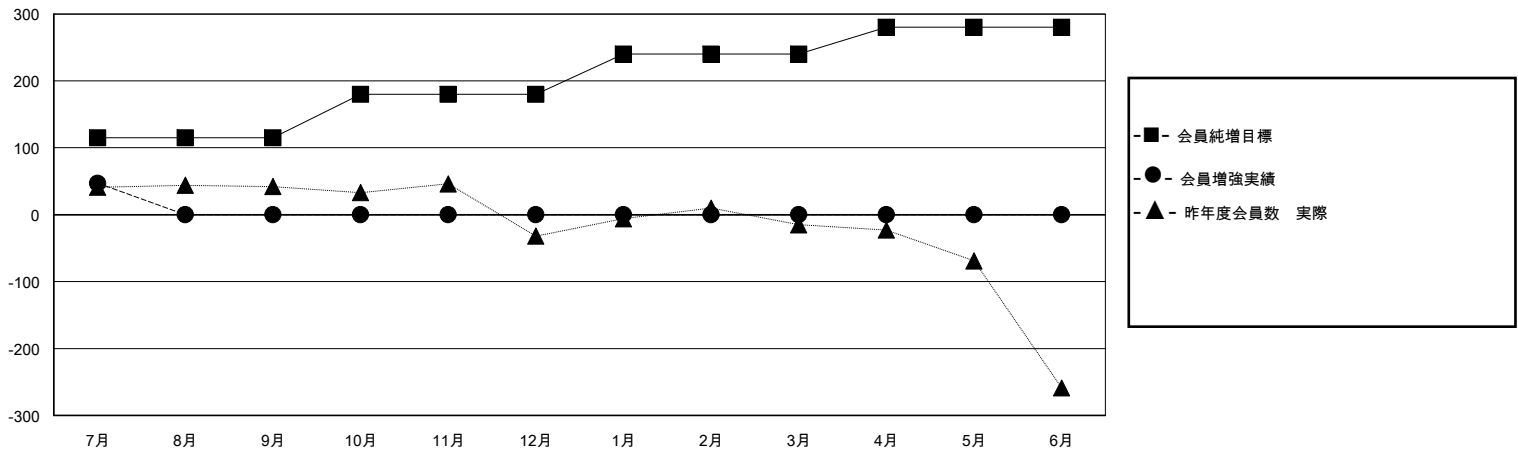

# MONTHLY MEMBERSHIP PROGRESS REPORT

District 337 A

Results as of: 7/31/2024

GMT:

地域 JAPAN

GMT会則地域

クラブ				名			
結果: 2024-2025				結果: 2024-2025			
四半期	新クラブ目標	新クラブ	解散クラブ	四半期	会員純増目標	会員増強実績	退会者(転籍を含む)実際
7月/8月/9月	0	0	0	7月/8月/9月	115	80	29
10月/11月/12月	0	0	0	10月/11月/12月	65	0	0
1月/2月/3月	1	0	0	1月/2月/3月	60	0	0
4月/5月/6月	0	0	0	4月/5月/6月	40	0	0

新クラブ目標及び実績累計

会員目標及び実績累計

解散クラブ: 0	40 CLUBS OF 111 一名以上の新会員を登録	男女別
退会者	<a href="#">会員累計データを見るには、ここをクリック</a>	男性 3,201 (74.20%)
物故会員 3		女性 1,111 (25.75%)
クラブ解散 0	世帯主/家族会員合計 1,177	
その他 24	国際会費半額の家族会員 674	
合計 27		